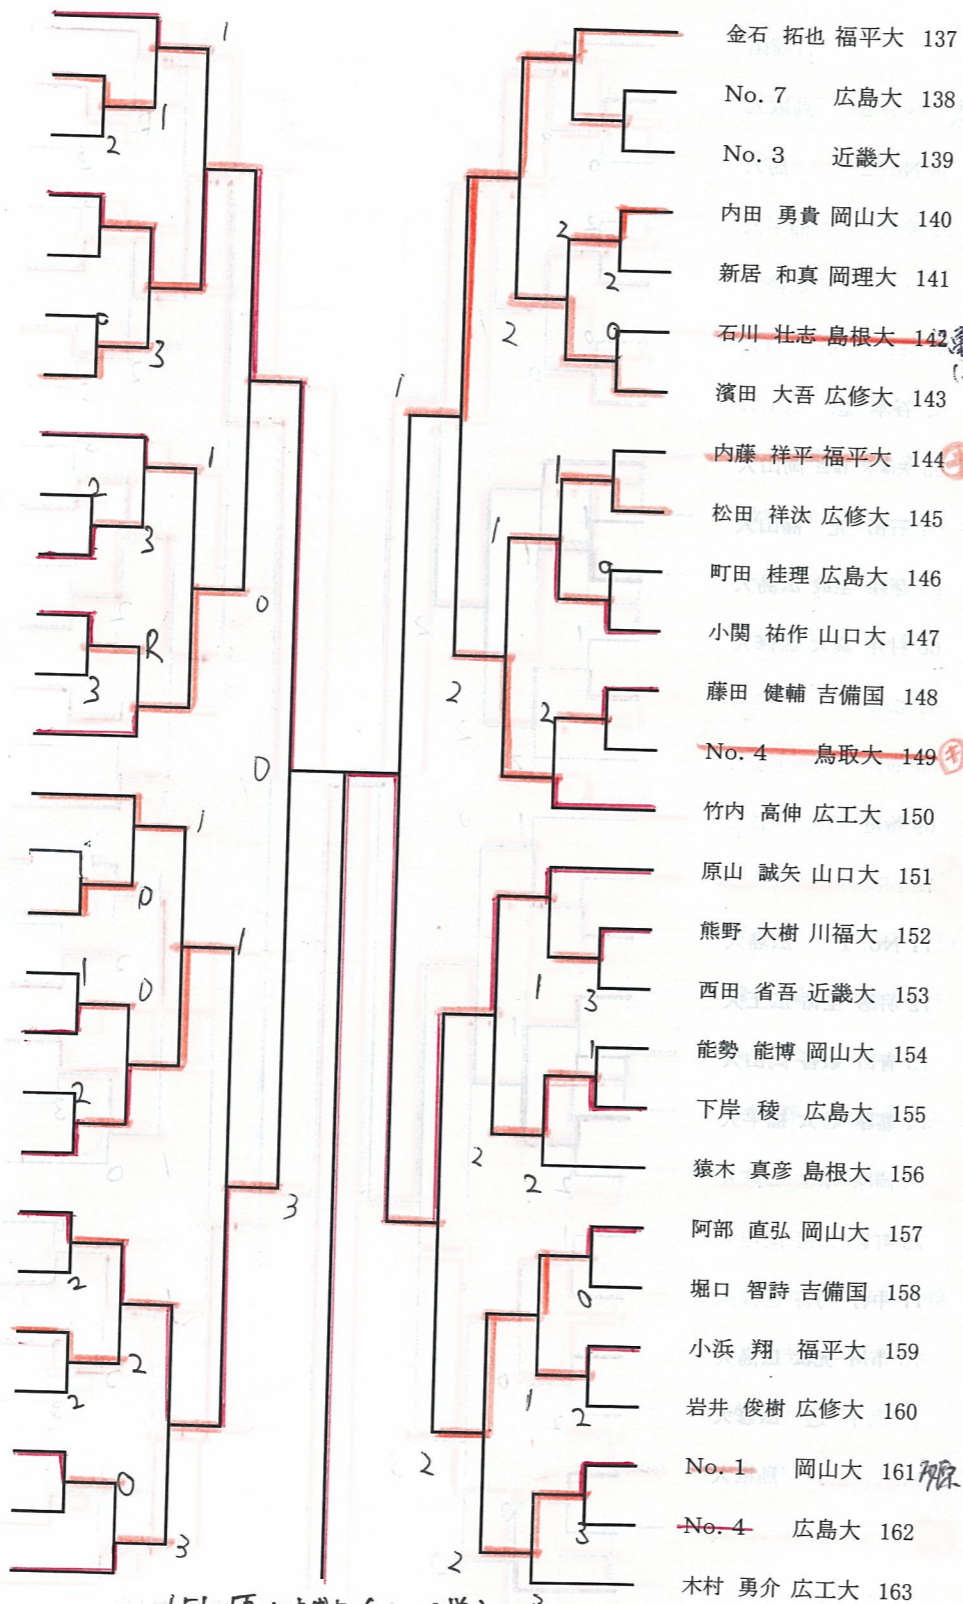

男子(1)

- 1 石井 健大 吉備国
- 2 No. 3 広島大
- 3 No. 2 岡理大
- 4 沖廣 司 広島大
- 5 古谷 郁弥 広修大
- 6 吉岡 昌輝 福平大
- 7 鳥井 大樹 岡山大
- 8 杉村 実 広島大
- 9 平良 由紀也 福平大
- 10 藤井 謙 山口大
- 11 神田 真宏 島根大
- 12 No. 2 近畿大
- 13 河野 憲 福山大
- 14 梶田 千春 広修大
- 15 No. 3 岡山大
- 16 No. 4 島根大
- 17 室瀬 健太 広工大
- 18 浅生 一輝 広島大
- 19 No. 9 広島大
- 20 安原 尚吾 近畿大
- 21 久留本 雅也 広修大
- 22 山口 大貴 川福大
- 23 蓮田 勇 島根大
- 24 比恵島 巨輝 山口大
- 25 杉本 隆宏 岡山大
- 26 久保 聖也 岡理大
- 27 渡辺 拓也 福平大

男子(2)

- 56 村上 翔平 吉備国
- 57 No. 2 鳥取大
- 58 No. 2 広島大
- 59 斎藤 景介 福平大
- 60 山本 竜司 広修大
- 61 諏訪 弘樹 山口大
- 62 谷本 悠 広工大
- 63 夫津木 雅也 岡山大
- 64 石田 光 福山大
- 65 藤森 圭哉 広島大
- 66 村井 真太 広修大
- 67 松原 岳宏 島根大
- 68 石神 一輝 近畿大
- 69 檜垣 将史 川福大
- 70 No. 5 岡山大
- 71 No. 1 広島大
- 72 明德 圭祐 広工大
- 73 青山 敬吾 岡山大
- 74 嘉藤 啓太 福平大
- 75 岡原 卓也 広修大
- 76 町居 佑磨 岡理大
- 77 中村 力将 吉備国
- 78 市川 光汰 広島大
- 79 高下 透 広修大
- 80 No. 3 島根大
- 81 No. 5 山口大
- 82 金城 敏樹 福平大

男子(3)

- 110 金谷 謙二郎 広経大
- 二宮 幸太 111 No. 3 山口大
- 112 No. 1 岡理大
- 113 成澤 祐介 吉備国
- 114 安原 修平 島根大
- 115 黒田 誠志 福平大
- 116 松下 晃大 広島大
- 117 藤田 裕義 近畿大
- 118 金石 俊貴 広修大
- 119 横川 知司 広島大
- 120 緒方 拓也 岡山大
- 121 森田 涼平 川福大
- 122 鈴木 竜馬 岡理大
- 123 片山 諒 福平大
- 124 樋原 恭平 広工大
- 125 峠 昇太 近畿大
- 126 古藤 大地 広島大
- 127 池川 文也 岡山大
- 128 為田 恵悟 広修大
- 129 阿久根 靖明 山口大
- 130 松永 元輝 広島大
- 131 近藤 将貴 島根大
- 132 鉾崎 良耶 福山大
- 133 岡畑 諒 広修大
- 134 奥那嶺 寛大 福平大
- 135 No. 3 鳥取大
- 136 越智 奨太 吉備国

男子(4)

- 164 西村 峻太 広島大
- 165 金本 直哉 広工大
- 166 青木 勇人 福平大
- 167 吉田 翔 広修大
- 168 山本 博仁 山口大
- 169 中村 範将 福山大
- 170 和氣 良輔 島根大
- 171 林 薫 福平大
- 172 上西 初樹 広修大
- 173 杉本 右京 岡理大
- 174 三宅 大希 広島大
- 175 No. 1 山口大
- 176 原 総一郎 吉備国
- 177 瀬田 祥平 岡山大
- 178 岡田 奨平 福平大
- 179 No. 1 広修大
- 180 柳井 卓摩 鳥取大
- 181 藤原 寛章 山口大
- 182 古西 将大 広島大
- 183 鬼村 篤志 島根大
- 184 品田 将史 近畿大
- 185 高本 晴生 広修大
- 186 植田 慎一郎 福平大
- 187 石崎 幹人 広工大
- 188 柿木 悠輔 広島大
- 189 No. 4 岡理大
- 190 No. 6 広島大
- 191 曾我部 優太 岡山大