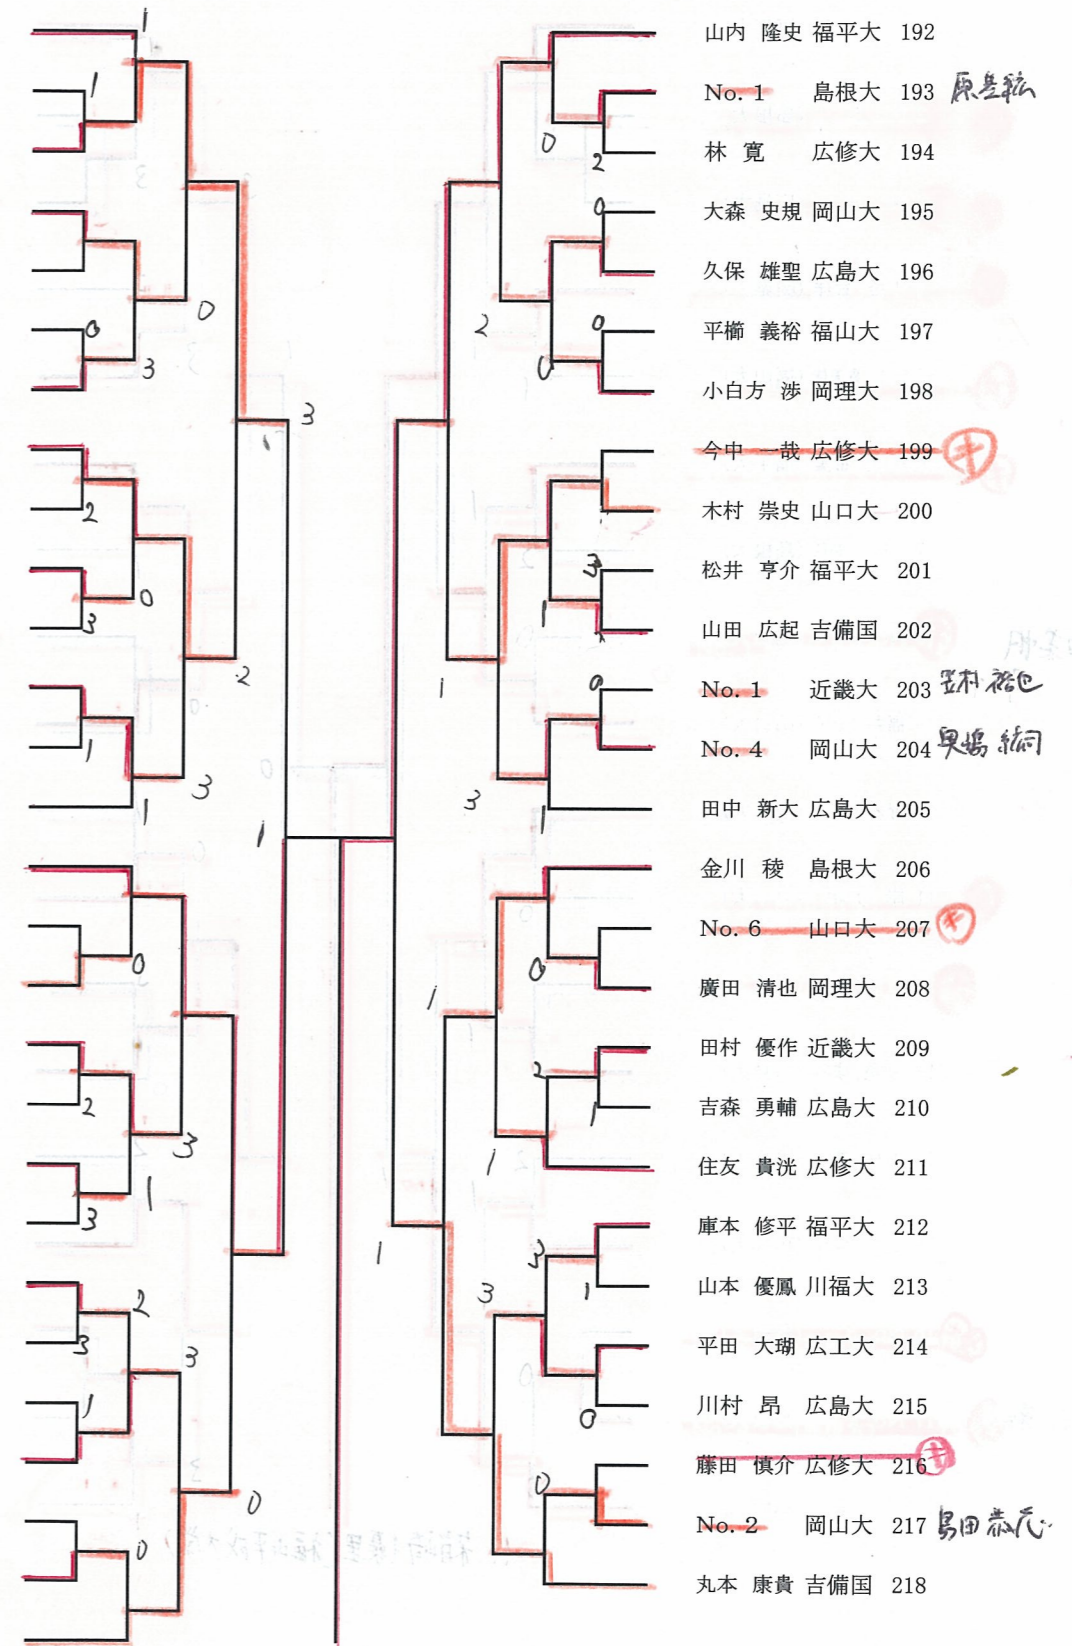

男子(1)

- 1 石井 健大 吉備国
- 2 No. 3 広島大
- 3 No. 2 岡理大
- 4 沖廣 司 広島大
- 5 古谷 郁弥 広修大
- 6 吉岡 昌輝 福平大
- 7 鳥井 大樹 岡山大
- 8 杉村 実 広島大
- 9 平良 由紀也 福平大
- 10 藤井 謙 山口大
- 11 神田 真宏 島根大
- 12 No. 2 近畿大
- 13 河野 憲 福山大
- 14 梶田 千春 広修大
- 15 No. 3 岡山大
- 16 No. 4 島根大
- 17 室瀬 健太 広工大
- 18 浅生 一輝 広島大
- 19 No. 9 広島大
- 20 安原 尚吾 近畿大
- 21 久留本 雅也 広修大
- 22 山口 大貴 川福大
- 23 蓮田 勇 島根大
- 24 比恵島 巨輝 山口大
- 25 杉本 隆宏 岡山大
- 26 久保 聖也 岡理大
- 27 渡辺 拓也 福平大

男子(2)

- 56 村上 翔平 吉備国
- 57 No. 2 鳥取大
- 58 No. 2 広島大
- 59 斎藤 景介 福平大
- 60 山本 竜司 広修大
- 61 諏訪 弘樹 山口大
- 62 谷本 悠 広工大
- 63 夫津木 雅也 岡山大
- 64 石田 光 福山大
- 65 藤森 圭哉 広島大
- 66 村井 真太 広修大
- 67 松原 岳宏 島根大
- 68 石神 一輝 近畿大
- 69 檜垣 将史 川福大
- 70 No. 5 岡山大
- 71 No. 1 広島大
- 72 明德 圭祐 広工大
- 73 青山 敬吾 岡山大
- 74 嘉藤 啓太 福平大
- 75 岡原 卓也 広修大
- 76 町居 佑磨 岡理大
- 77 中村 力将 吉備国
- 78 市川 光汰 広島大
- 79 高下 透 広修大
- 80 No. 3 島根大
- 81 No. 5 山口大
- 82 金城 敏樹 福平大

男子(3)

- 110 金谷 謙二郎 広経大
- 二宮 幸太 111 No. 3 山口大
- 112 No. 1 岡理大
- 113 成澤 祐介 吉備国
- 114 安原 修平 島根大
- 115 黒田 誠志 福平大
- 116 松下 晃大 広島大
- 117 藤田 裕義 近畿大
- 118 金石 俊貴 広修大
- 119 横川 知司 広島大
- 120 緒方 拓也 岡山大
- 121 森田 涼平 川福大
- 122 鈴木 竜馬 岡理大
- 123 片山 諒 福平大
- 124 樋原 恭平 広工大
- 125 峠 昇太 近畿大
- 126 古藤 大地 広島大
- 127 池川 文也 岡山大
- 128 為田 恵悟 広修大
- 129 阿久根 靖明 山口大
- 130 松永 元輝 広島大
- 131 近藤 将貴 島根大
- 132 鉾崎 良耶 福山大
- 133 岡畑 諒 広修大
- 134 奥那嶺 寛大 福平大
- 135 No. 3 鳥取大
- 136 越智 奨太 吉備国

男子(4)

- 164 西村 峻太 広島大
- 165 金本 直哉 広工大
- 166 青木 勇人 福平大
- 167 吉田 翔 広修大
- 168 山本 博仁 山口大
- 169 中村 範将 福山大
- 170 和氣 良輔 島根大
- 171 林 薫 福平大
- 172 上西 初樹 広修大
- 173 杉本 右京 岡理大
- 174 三宅 大希 広島大
- 175 No. 1 山口大
- 176 原 総一郎 吉備国
- 177 瀬田 祥平 岡山大
- 178 岡田 奨平 福平大
- 179 No. 1 広修大
- 180 柳井 卓摩 鳥取大
- 181 藤原 寛章 山口大
- 182 古西 将大 広島大
- 183 鬼村 篤志 島根大
- 184 品田 将史 近畿大
- 185 高本 晴生 広修大
- 186 植田 慎一郎 福平大
- 187 石崎 幹人 広工大
- 188 柿木 悠輔 広島大
- 189 No. 4 岡理大
- 190 No. 6 広島大
- 191 曾我部 優太 岡山大