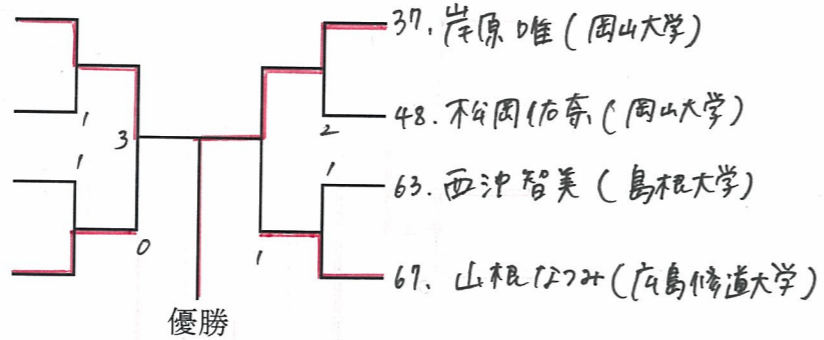

1. 石井健大 (吉備国際大学)

30. 川合佑人 (山口大学)

56. 村上翔平 (吉備国際大学)

87. 森川翔平 (広島大学)

男子の部

1. 箱崎 優里 (福山平成大学)

18. 二鹿 真帆 (広島修道大学)

24. 大木 元 (福山平成大学)

31. 片山 留奈 (山口大学)

女子の部

37. 岸原 唯 (岡山大学)