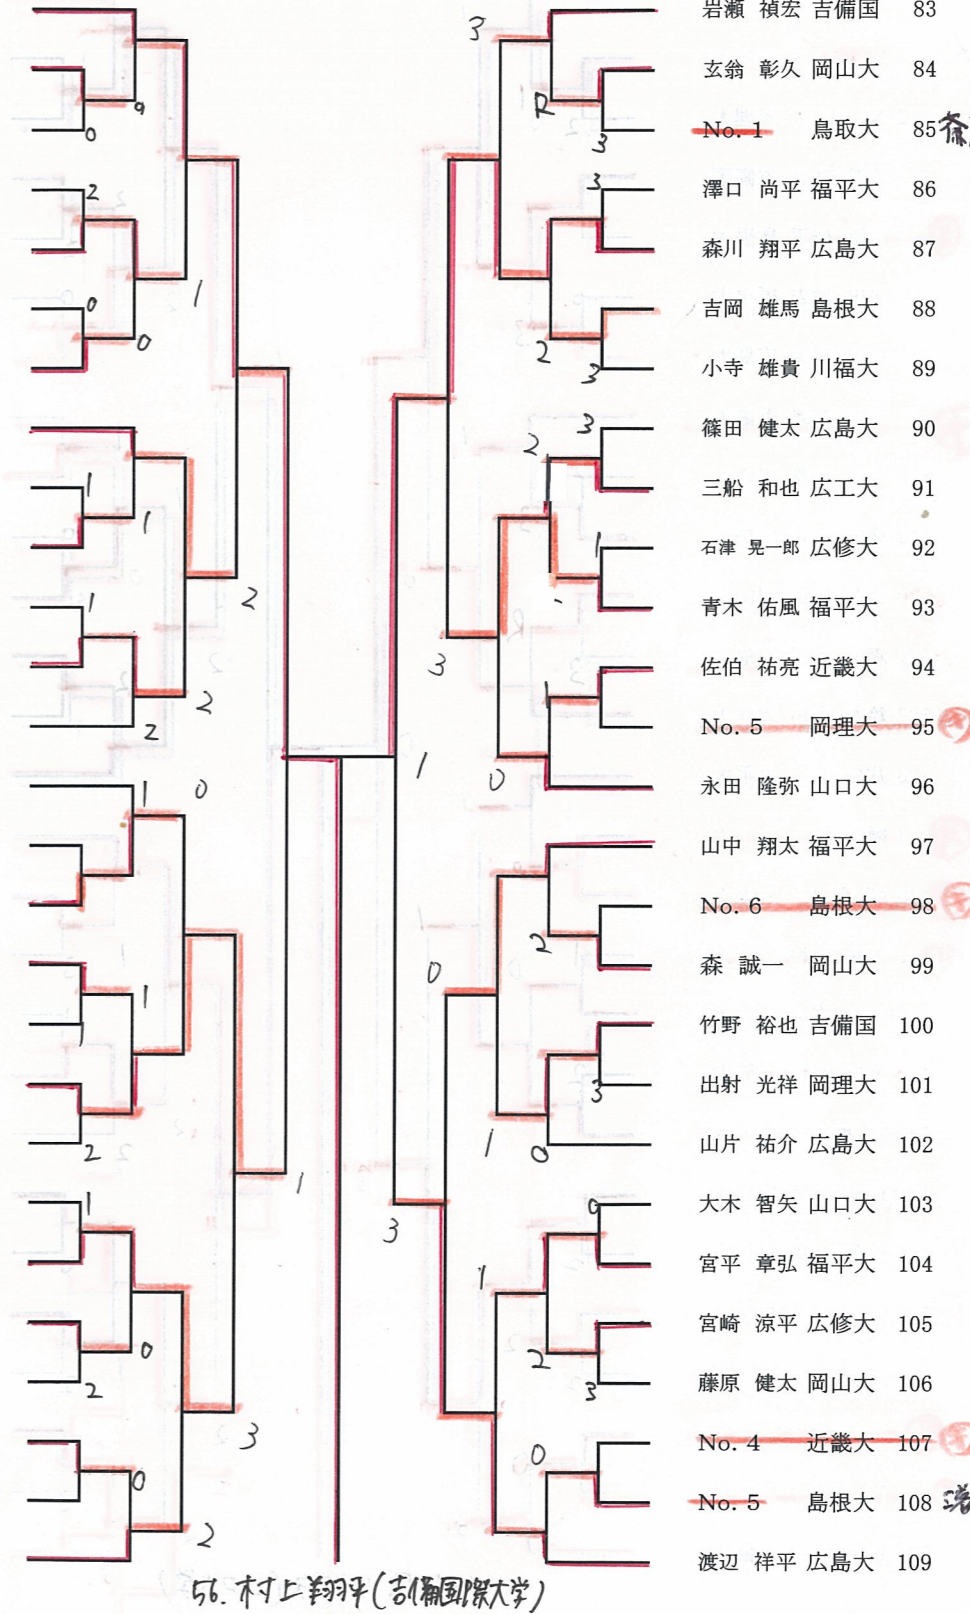

男子(1)

- 1 石井 健大 吉備国
- 2 No. 3 広島大
- 3 No. 2 岡理大
- 4 沖廣 司 広島大
- 5 古谷 郁弥 広修大
- 6 吉岡 昌輝 福平大
- 7 鳥井 大樹 岡山大
- 8 杉村 実 広島大
- 9 平良 由紀也 福平大
- 10 藤井 謙 山口大
- 11 神田 真宏 島根大
- 12 No. 2 近畿大
- 13 河野 憲 福山大
- 14 梶田 千春 広修大
- 15 No. 3 岡山大
- 16 No. 4 島根大
- 17 室瀬 健太 広工大
- 18 浅生 一輝 広島大
- 19 No. 9 広島大
- 20 安原 尚吾 近畿大
- 21 久留本 雅也 広修大
- 22 山口 大貴 川福大
- 23 蓮田 勇 島根大
- 24 比恵島 巨輝 山口大
- 25 杉本 隆宏 岡山大
- 26 久保 聖也 岡理大
- 27 渡辺 拓也 福平大

男子(2)

- 56 村上 翔平 吉備国
- 57 No. 2 鳥取大
- 58 No. 2 広島大
- 59 斎藤 景介 福平大
- 60 山本 竜司 広修大
- 61 諏訪 弘樹 山口大
- 62 谷本 悠 広工大
- 63 夫津木 雅也 岡山大
- 64 石田 光 福山大
- 65 藤森 圭哉 広島大
- 66 村井 真太 広修大
- 67 松原 岳宏 島根大
- 68 石神 一輝 近畿大
- 69 檜垣 将史 川福大
- 70 No. 5 岡山大
- 71 No. 1 広島大
- 72 明德 圭祐 広工大
- 73 青山 敬吾 岡山大
- 74 嘉藤 啓太 福平大
- 75 岡原 卓也 広修大
- 76 町居 佑磨 岡理大
- 77 中村 力将 吉備国
- 78 市川 光汰 広島大
- 79 高下 透 広修大
- 80 No. 3 島根大
- 81 No. 5 山口大
- 82 金城 敏樹 福平大

男子(3)

- 110 金谷 謙二郎 広経大
- 二宮 幸太 111 No. 3 山口大
- 112 No. 1 岡理大
- 113 成澤 祐介 吉備国
- 114 安原 修平 島根大
- 115 黒田 誠志 福平大
- 116 松下 晃大 広島大
- 117 藤田 裕義 近畿大
- 118 金石 俊貴 広修大
- 119 横川 知司 広島大
- 120 緒方 拓也 岡山大
- 121 森田 涼平 川福大
- 122 鈴木 竜馬 岡理大
- 123 片山 諒 福平大
- 124 樋原 恭平 広工大
- 125 峠 昇太 近畿大
- 126 古藤 大地 広島大
- 127 池川 文也 岡山大
- 128 為田 恵悟 広修大
- 129 阿久根 靖明 山口大
- 130 松永 元輝 広島大
- 131 近藤 将貴 島根大
- 132 鉾崎 良耶 福山大
- 133 岡畑 諒 広修大
- 134 奥那嶺 寛大 福平大
- 135 No. 3 鳥取大
- 136 越智 奨太 吉備国

男子(4)

- 164 西村 峻太 広島大
- 165 金本 直哉 広工大
- 166 青木 勇人 福平大
- 167 吉田 翔 広修大
- 168 山本 博仁 山口大
- 169 中村 範将 福山大
- 170 和氣 良輔 島根大
- 171 林 薫 福平大
- 172 上西 初樹 広修大
- 173 杉本 右京 岡理大
- 174 三宅 大希 広島大
- 175 No. 1 山口大
- 176 原 総一郎 吉備国
- 177 瀬田 祥平 岡山大
- 178 岡田 奨平 福平大
- 179 No. 1 広修大
- 180 柳井 卓摩 鳥取大
- 181 藤原 寛章 山口大
- 182 古西 将大 広島大
- 183 鬼村 篤志 島根大
- 184 品田 将史 近畿大
- 185 高本 晴生 広修大
- 186 植田 慎一郎 福平大
- 187 石崎 幹人 広工大
- 188 柿木 悠輔 広島大
- 189 No. 4 岡理大
- 190 No. 6 広島大
- 191 曾我部 優太 岡山大