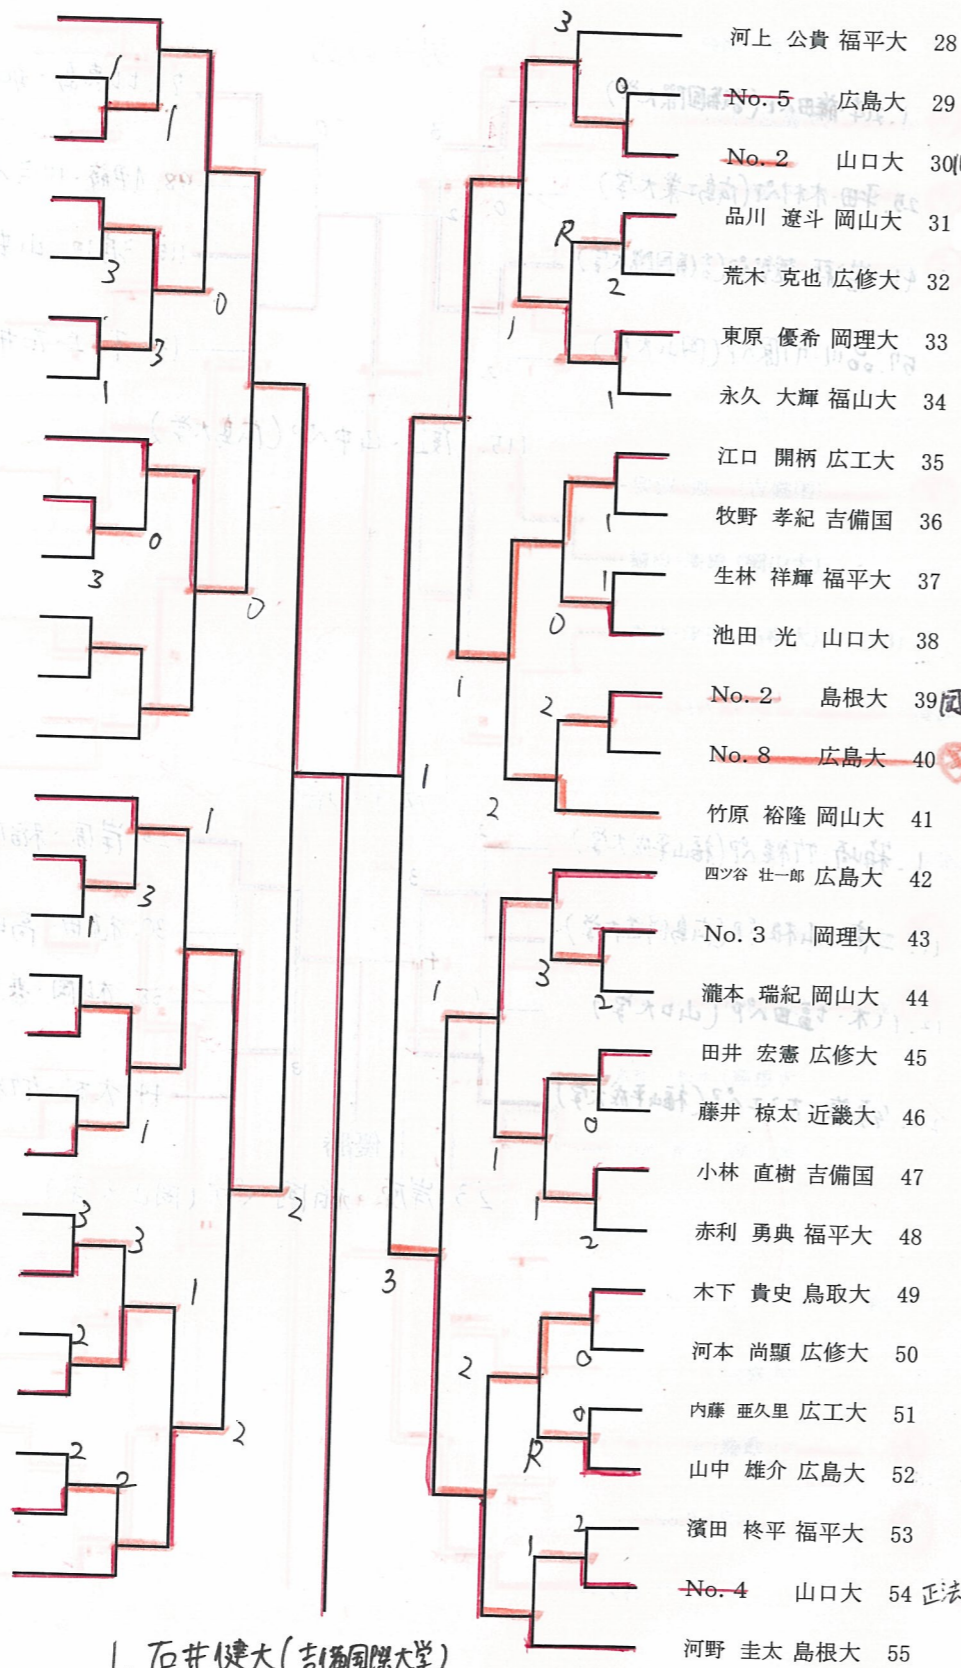

男子(1)

- 1 石井 健大 吉備国
- 2 No. 3 広島大
- 3 No. 2 岡理大
- 4 沖廣 司 広島大
- 5 古谷 郁弥 広修大
- 6 吉岡 昌輝 福平大
- 7 鳥井 大樹 岡山大
- 8 杉村 実 広島大
- 9 平良 由紀也 福平大
- 10 藤井 謙 山口大
- 11 神田 真宏 島根大
- 12 No. 2 近畿大
- 13 河野 憲 福山大
- 14 梶田 千春 広修大
- 15 No. 3 岡山大
- 16 No. 4 島根大
- 17 室瀬 健太 広工大
- 18 浅生 一輝 広島大
- 19 No. 9 広島大
- 20 安原 尚吾 近畿大
- 21 久留本 雅也 広修大
- 22 山口 大貴 川福大
- 23 蓮田 勇 島根大
- 24 比恵島 巨輝 山口大
- 25 杉本 隆宏 岡山大
- 26 久保 聖也 岡理大
- 27 渡辺 拓也 福平大

男子(2)

- 56 村上 翔平 吉備国
- 57 No. 2 鳥取大
- 58 No. 2 広島大
- 59 斎藤 景介 福平大
- 60 山本 竜司 広修大
- 61 諏訪 弘樹 山口大
- 62 谷本 悠 広工大
- 63 夫津木 雅也 岡山大
- 64 石田 光 福山大
- 65 藤森 圭哉 広島大
- 66 村井 真太 広修大
- 67 松原 岳宏 島根大
- 68 石神 一輝 近畿大
- 69 檜垣 将史 川福大
- 70 No. 5 岡山大
- 71 No. 1 広島大
- 72 明德 圭祐 広工大
- 73 青山 敬吾 岡山大
- 74 嘉藤 啓太 福平大
- 75 岡原 卓也 広修大
- 76 町居 佑磨 岡理大
- 77 中村 力将 吉備国
- 78 市川 光汰 広島大
- 79 高下 透 広修大
- 80 No. 3 島根大
- 81 No. 5 山口大
- 82 金城 敏樹 福平大

男子(3)

- 110 金谷 謙二郎 広経大
- 二宮 幸太 111 No. 3 山口大
- 112 No. 1 岡理大
- 113 成澤 祐介 吉備国
- 114 安原 修平 島根大
- 115 黒田 誠志 福平大
- 116 松下 晃大 広島大
- 117 藤田 裕義 近畿大
- 118 金石 俊貴 広修大
- 119 横川 知司 広島大
- 120 緒方 拓也 岡山大
- 121 森田 涼平 川福大
- 122 鈴木 竜馬 岡理大
- 123 片山 諒 福平大
- 124 樋原 恭平 広工大
- 125 峠 昇太 近畿大
- 126 古藤 大地 広島大
- 127 池川 文也 岡山大
- 128 為田 恵悟 広修大
- 129 阿久根 靖明 山口大
- 130 松永 元輝 広島大
- 131 近藤 将貴 島根大
- 132 鉾崎 良耶 福山大
- 133 岡畑 諒 広修大
- 134 奥那嶺 寛大 福平大
- 135 No. 3 鳥取大
- 136 越智 奨太 吉備国

男子(4)

- 164 西村 峻太 広島大
- 165 金本 直哉 広工大
- 166 青木 勇人 福平大
- 167 吉田 翔 広修大
- 168 山本 博仁 山口大
- 169 中村 範将 福山大
- 170 和氣 良輔 島根大
- 171 林 薫 福平大
- 172 上西 初樹 広修大
- 173 杉本 右京 岡理大
- 174 三宅 大希 広島大
- 175 No. 1 山口大
- 176 原 総一郎 吉備国
- 177 瀬田 祥平 岡山大
- 178 岡田 奨平 福平大
- 179 No. 1 広修大
- 180 柳井 卓摩 鳥取大
- 181 藤原 寛章 山口大
- 182 古西 将大 広島大
- 183 鬼村 篤志 島根大
- 184 品田 将史 近畿大
- 185 高本 晴生 広修大
- 186 植田 慎一郎 福平大
- 187 石崎 幹人 広工大
- 188 柿木 悠輔 広島大
- 189 No. 4 岡理大
- 190 No. 6 広島大
- 191 曾我部 優太 岡山大