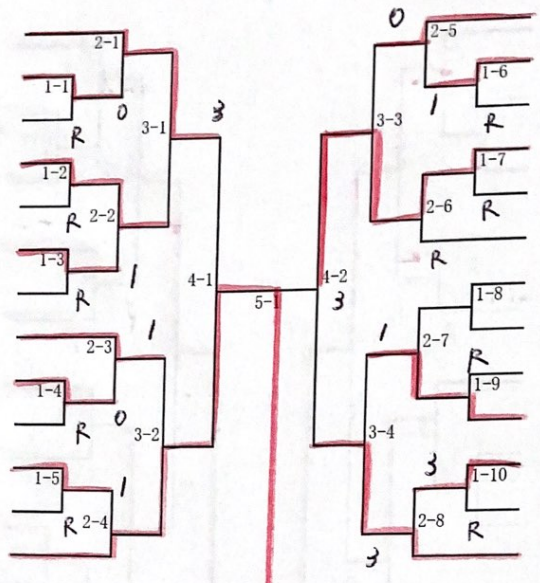

男子 (1)

26. 中川・山田 (広島大)

第65回中国学生ソフトテニス優勝大会
 令和3年4月30日,5月1日
 山口県 周南市キリンビレッジ周南庭球場

男子(2)

66、野中・石田 (福平大)

女子

- 1 柴原・楠見 (福平大)
- 2 No.2・No.3 (広島大)
- 3 ~~木村・No.1 (広修大)~~
- 4 倉橋・吉本 (広島大)
- 5 ~~No.3・No.4 (吉備国)~~
- 6 No.1・No.2 (山口大)
- 7 ~~宮武・松田 (岡山大)~~
- 8 谷本・八山 (島根大)
- 9 No.1・No.2 (鳥取大)
- 10 ~~細川・石川 (広修大)~~
- 11 高木・石橋 (広島大)
- 12 ~~No.1・No.2 (岡山大)~~
- 13 矢野・犬飼 (福平大)

- 森川・三上 (広島大) 14
- 武田・高木 (鳥取大) 15
- ~~No.1・No.2 (吉備国) 16~~
- 岡崎・大曾根 (福平大) 17
- ~~No.1・No.2 (島根大) 18~~
- 川村・河盛 (岡山大) 19
- 林・中村 (広修大) 20
- ~~No.4・No.5 (広島大) 21~~
- ~~No.3・No.4 (島根大) 22~~
- 大森・大越 (山口大) 23
- 鍛野・~~No.1 (広島大)~~ 24
- ~~No.3・No.4 (岡山大) 25~~
- 犬飼・川原 (福平大) 26

13 矢野・犬飼 (福平大)

男子の部

26. 中川・山田 (広島大)

女子の部

13 矢野・大飼 (福平大)

男子 (1)

18. 西森 司 (吉備大)

男子(2)